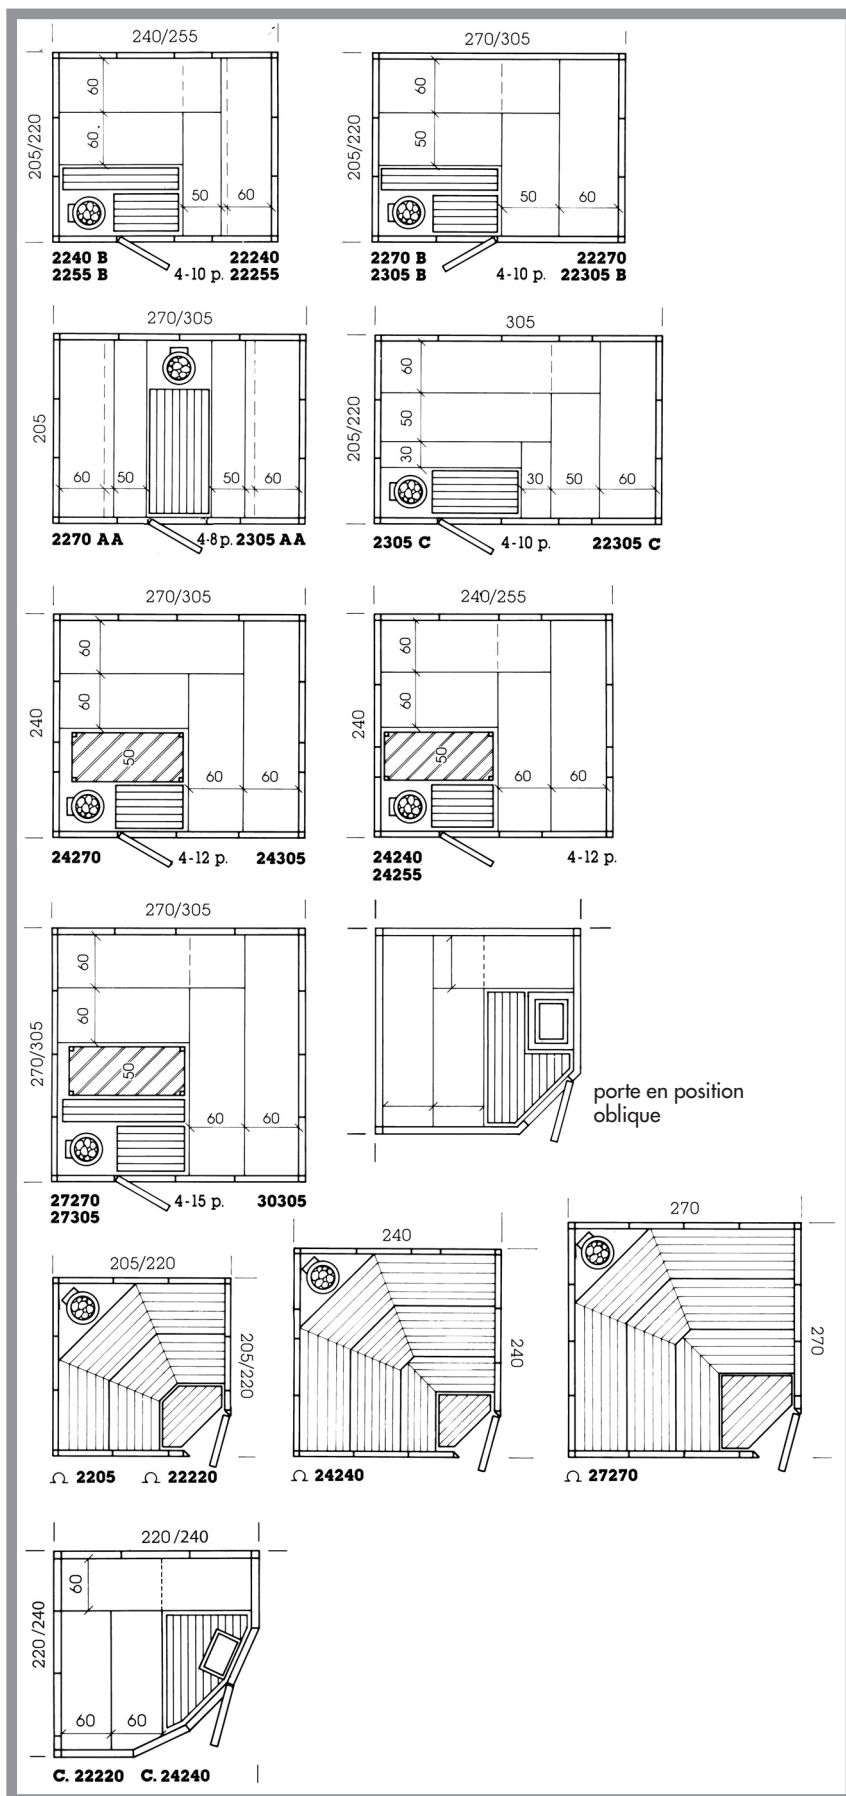

sauna
delmi

TYPE	FOUR	DIMENS. EXT. La x P (H = 200)	DIMENS. INT. La x P (H = 190)	
2240 B 2255 B	FOUR 7,5 kW	234 x 202 250 x 202	218 x 186 234 x 186	
2270 B 2305 B 2270 AA 2305 AA 2305 C	FOUR 9,0 kW + centrale de régulation séparée	266 x 202 298 x 202 266 x 202 298 x 202 298 x 202	250 x 186 282 x 186 250 x 186 282 x 186 282 x 186	
22240 22255 22270 22305 B 22305 C 24240 24255		234 x 218 250 x 218 266 x 218 298 x 218 298 x 218 234 x 234 250 x 234	218 x 202 234 x 202 250 x 202 282 x 202 282 x 202 218 x 218 234 x 218	
24270 24305 27270		FOUR 12 kW	266 x 234 298 x 234 266 x 266	234 x 218 282 x 218 234 x 234
27305 30305		15 kW	298 x 266 298 x 298	282 x 234 282 x 282
OMEGA Ω 2205 Ω 22220 Ω 24240 Ω 27270		6,0 kW 7,5 kW 9,0 kW 12 kW	202 x 202 218 x 218 234 x 234 266 x 266	186 x 186 202 x 202 218 x 218 234 x 234
CORNER C 22220 C 24240	7,5 kW 9,0 kW	218 x 218 234 x 234	202 x 202 218 x 218