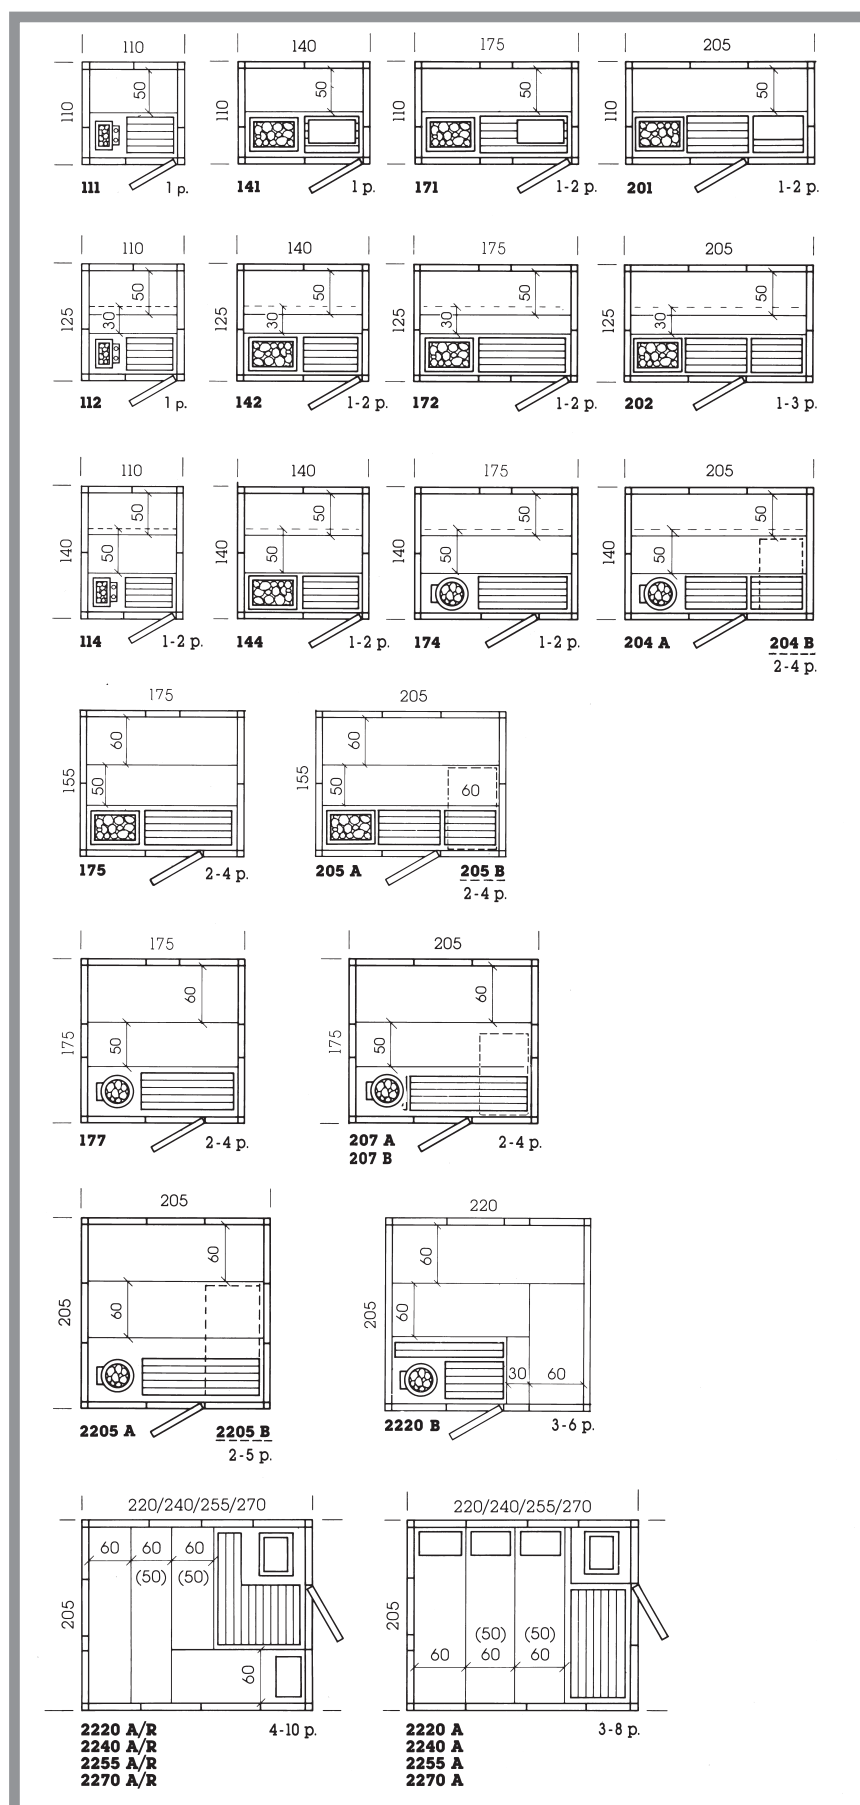

# Notre gamme standard en un coup d'œil

TYPE	FOUR	DIMENS. EXT. La x P (H = 200)	DIMENS. INT. La x P (H = 190)	
111 141 171 201	<b>FOUR 3,0 kW avec centrale de régulation incorporée</b>	106 x 106	90 x 90	
		138 x 106	122 x 90	
		170 x 106	154 x 90	
		202 x 106	186 x 90	
112 142 172			106 x 121	90 x 106
			138 x 121	122 x 106
			170 x 121	154 x 106
114 144			106 x 138	90 x 122
			138 x 138	122 x 122
174 175 177 202 204 A 204 B 205 A 205 B		<b>FOUR 4,5 kW avec centrale de régulation séparée</b>	170 x 138	154 x 122
	170 x 154		154 x 138	
	170 x 170		154 x 154	
	202 x 121		186 x 106	
	202 x 138		186 x 122	
	202 x 138		186 x 122	
	202 x 154		186 x 138	
	202 x 154		186 x 138	
207 A 207 B 2205 A 2205 B	<b>FOUR 6,0 kW avec centrale de régulation séparée</b>	202 x 170	186 x 154	
		202 x 170	186 x 154	
		202 x 202	186 x 186	
		202 x 202	186 x 186	
2220 B 2220 A 2240 A 2255 A 2270 A 2220 A/R 2240 A/R 2255 A/R 2270 A/R	<b>FOUR 7,5 kW avec centrale de régulation séparée</b>	218 x 202	202 x 186	
		202 x 218	186 x 202	
		202 x 234	186 x 218	
		202 x 250	186 x 234	
		202 x 266	186 x 250	
		202 x 218	186 x 202	
		202 x 234	186 x 218	
		202 x 250	186 x 234	
	202 x 266	186 x 250		