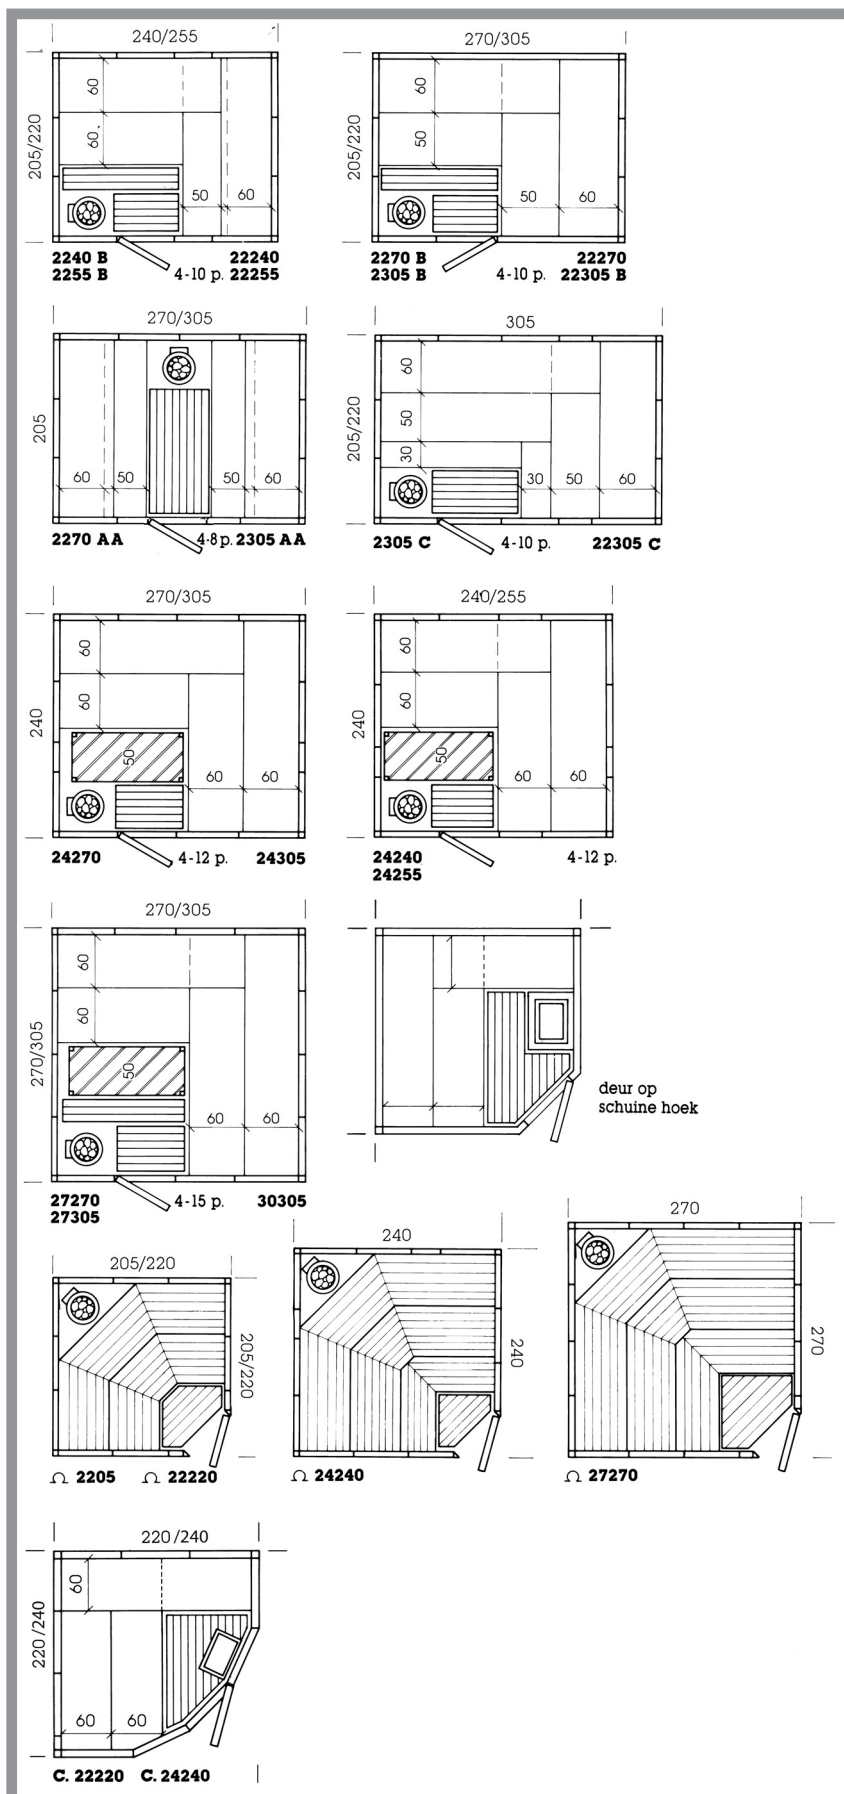

sauna
delmi

TYPE	OVEN	BUITEN-MATEN Br x D (H = 200)	BINNEN-MATEN Br x D (H = 190)
2240 B 2255 B	OVEN 7.5 kW	234 x 202 250 x 202	218 x 186 234 x 186
2270 B 2305 B 2270 AA 2305 AA 2305 C	OVEN 9.0 kW met afzonderlijke regelcentrale	266 x 202 298 x 202 266 x 202 298 x 202 298 x 202	250 x 186 282 x 186 250 x 186 282 x 186 282 x 186
22240 22255 22270 22305 B 22305 C 24240 24255	OVEN 9.0 kW	234 x 218 250 x 218 266 x 218 298 x 218 298 x 218 234 x 234 250 x 234	218 x 202 234 x 202 250 x 202 282 x 202 282 x 202 218 x 218 234 x 218
24270 24305 27270	OVEN 12 kW	266 x 234 298 x 234 266 x 266	234 x 218 282 x 218 234 x 234
27305 30305	15 kW	298 x 266 298 x 298	282 x 234 282 x 282
OMEGA Ω 2205 Ω 22220 Ω 24240 Ω 27270	6,0 kW 7,5 kW 9,0 kW 12 kW	202 x 202 218 x 218 234 x 234 266 x 266	186 x 186 202 x 202 218 x 218 234 x 234
CORNER C 22220 C 24240	7,5 kW 9,0 kW	218 x 218 234 x 234	202 x 202 218 x 218