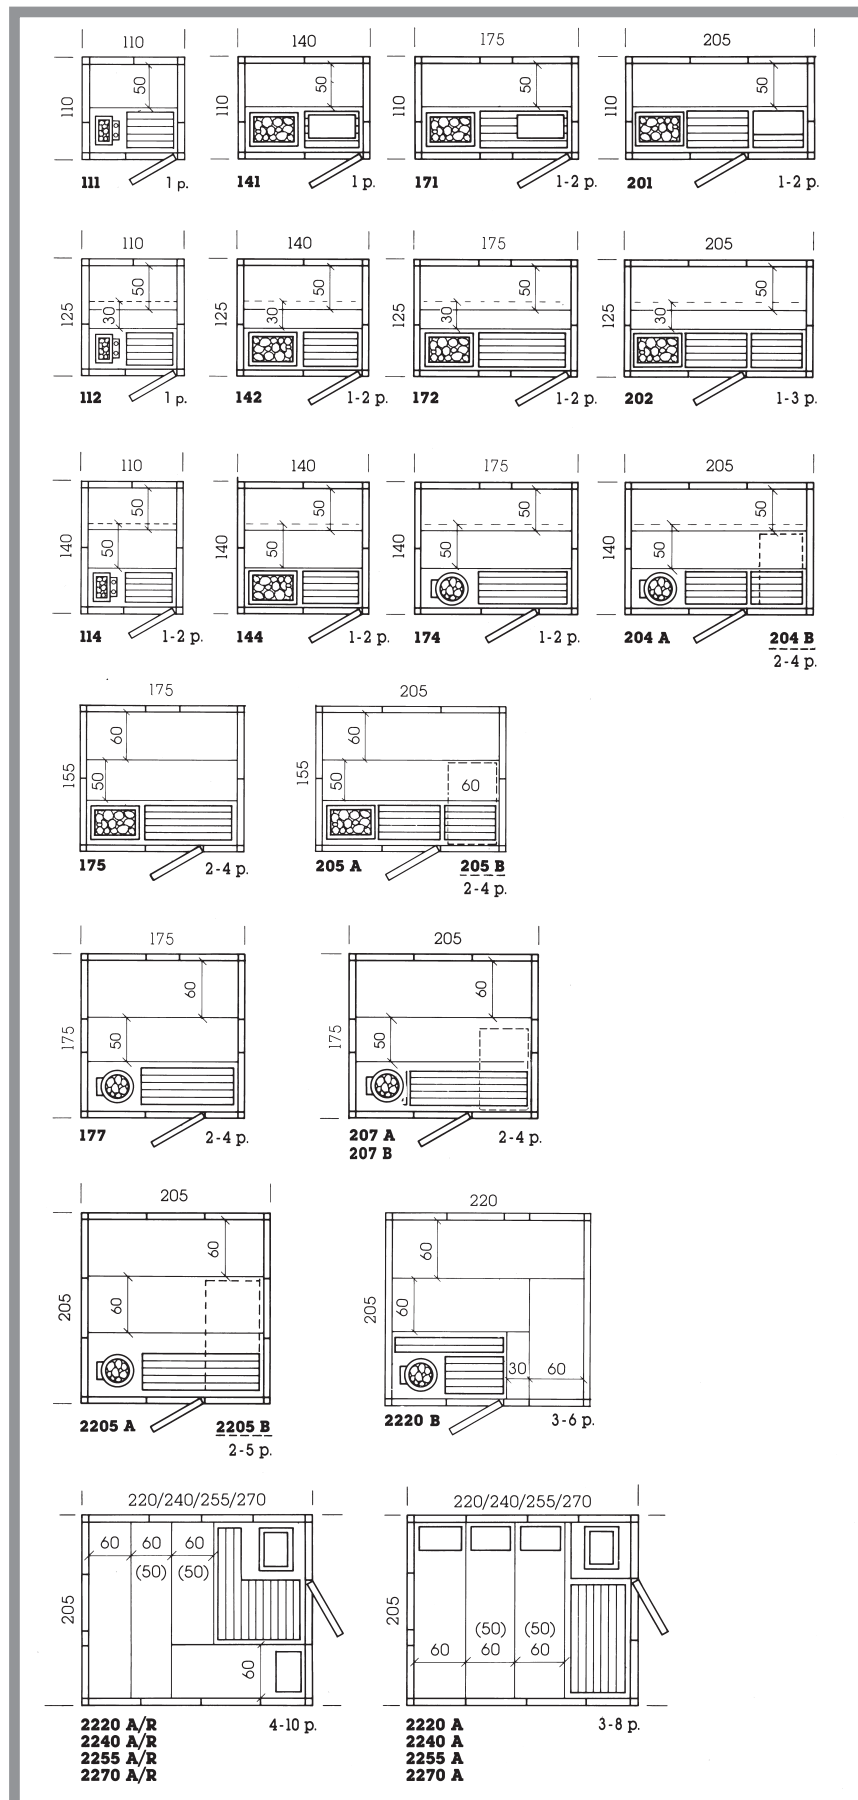

Ons standaardgamma in vogelvlucht

TYPE	OVEN	BUITEN-MATEN Br x D (H = 200)	BINNEN-MATEN Br x D (H = 190)	
111 141 171 201	OVEN 3.0 kW met ingebouwde regelcentrale	106 x 106	90 x 90	
		138 x 106	122 x 90	
		170 x 106	154 x 90	
		202 x 106	186 x 90	
112 142 172			106 x 121	90 x 106
			138 x 121	122 x 106
			170 x 121	154 x 106
114 144			106 x 138	90 x 122
			138 x 138	122 x 122
174 175 177 202 204 A 204 B 205 A 205 B		OVEN 4.5 kW met afzonderlijke regelcentrale	170 x 138	154 x 122
	170 x 154		154 x 138	
	170 x 170		154 x 154	
	202 x 121		186 x 106	
	202 x 138		186 x 122	
	202 x 138		186 x 122	
	202 x 154		186 x 138	
	202 x 154		186 x 138	
207 A 207 B 2205 A 2205 B	OVEN 6.0 kW met afzonderlijke regelcentrale	202 x 170	186 x 154	
		202 x 170	186 x 154	
		202 x 202	186 x 186	
		202 x 202	186 x 186	
2220 B 2220 A 2240 A 2255 A 2270 A 2220 A/R 2240 A/R 2255 A/R 2270 A/R	OVEN 7.5 kW met afzonderlijke regelcentrale	218 x 202	202 x 186	
		202 x 218	186 x 202	
		202 x 234	186 x 218	
		202 x 250	186 x 234	
		202 x 266	186 x 250	
		202 x 218	186 x 202	
		202 x 234	186 x 218	
		202 x 250	186 x 234	
	202 x 266	186 x 250		